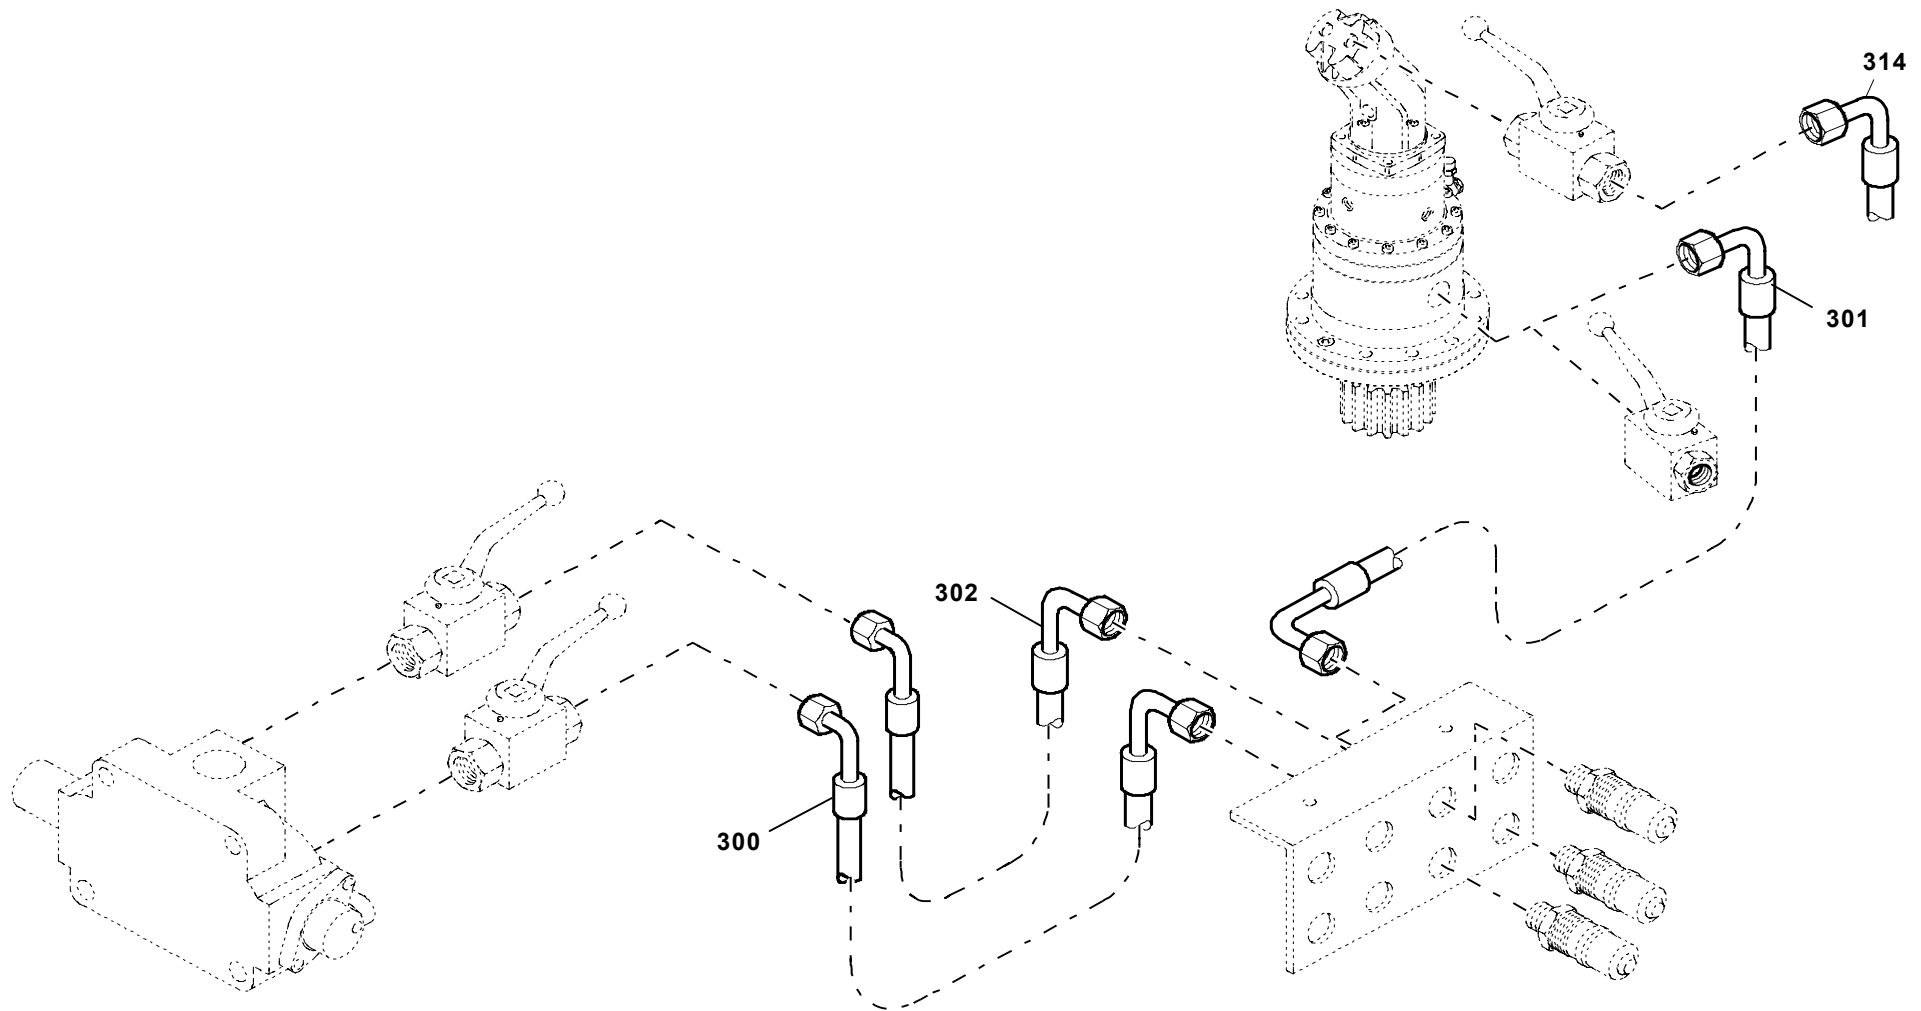

**GROVE**SCHLAUCHLEITUNGEN  
HOSESBILDTAFFEL  
PICTORIAL DISPLAY**GMK 3050**  
**BE 740**  
**G 789**

07.04

**3063205-ETL B**

1/2

3063205-B-BL01-0704-3050

**GROVE**SCHLAUCHLEITUNGEN  
HOSESBILDTADEL  
PICTORIAL DISPLAY

07.04

**3063205-ETL B**

2/2

**GMK 3050  
BE 740  
G 789**

3063205-B-BL02-0704-3050